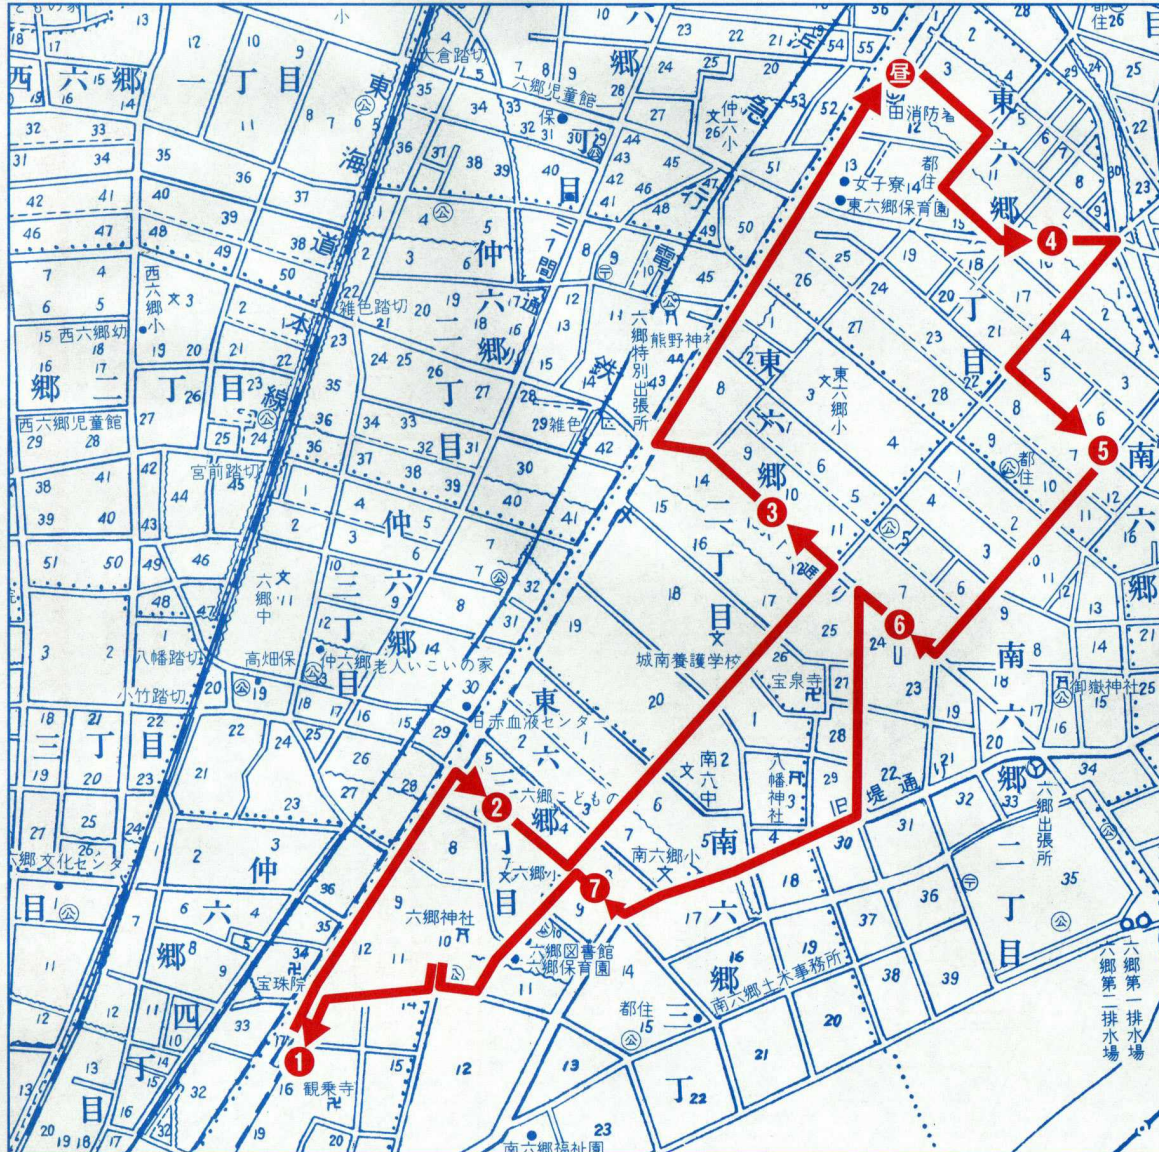

六郷神社 獅子舞順行路

平成20年6月8日(日)

出発		到着	
六郷神社	20分	宮本町会	①舞 20分間
9:00		9:20	
宮本町会	20分	東三町会	②舞 30分間
9:40		10:00	
東三町会	40分	東二町会	③舞 20分間
10:30		11:10	
東二町会	30分	翔裕園	昼食 45分間
11:30		12:00	
翔裕園	25分	東一町会	④舞 30分間
12:45		13:10	
東一町会	20分	南一町会	⑤舞 20分間
13:40		14:00	
南一町会	30分	南二町会	⑥舞 20分間
14:20		14:50	
南二町会	40分	南三町会	⑦舞 20分間
15:10		15:50	
南三町会	20分	六郷神社	
16:10		16:30	