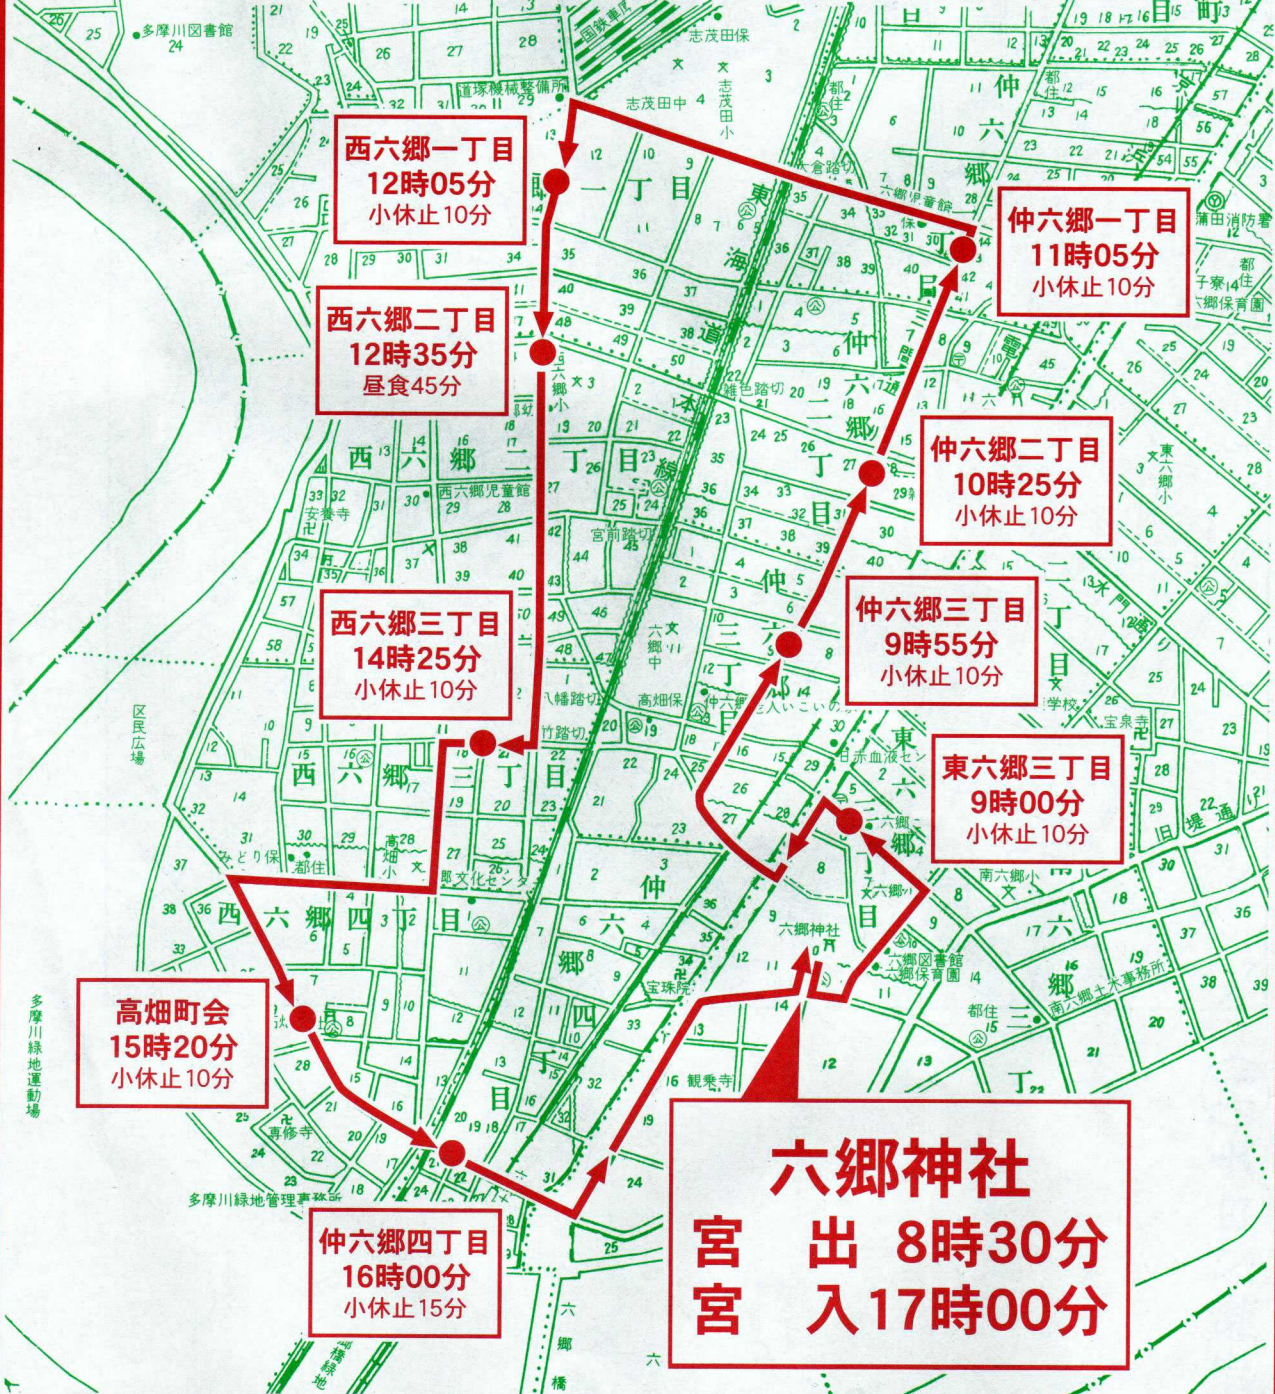

六郷神社 神輿巡行時間 ご案内

平成20年6月8日(日曜日)

式之神輿

六郷神社